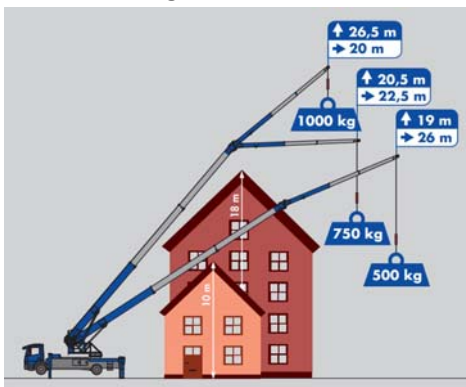

LIFT UP

// KRAN AG

Lift UP Kran AG
Haldenstrasse 10
8887 Mels
+41 77 261 16 65
info@liftup-kran.ch
www.liftup-kran.ch

K31-35TFR

unsere Leistungen

- jegliche Montage- und Umschlagsarbeiten bis 3 Tonnen (optional 5 Tonnen)
z.B. Holzsystembauten, Metallkonstruktionen, Beschilderungen, Solaranlagen, Material abladen und umschlagen usw.
- Glasmontagen mit Glassauganlage
z.B. Terrassendächer, Wintergärten usw.
- Unterhaltsarbeiten an Dächern, Fassaden und anderen Bauteilen mit Hubarbeitskorb
z.B. kleinere Sanierungsarbeiten, Dachkontrollen, Reinigungsarbeiten, Austausch Dachfenster, elektrische Anlagen, Beleuchtungen, Beschriftungen usw.
- Baumpflege oder Fällarbeiten bei erschwerten Platzverhältnissen
z.B. innerstädtische Gebiete, Gärten usw.

-Hakenlast Standard	3,0t
optional mit Umlenkrolle	5,0t
-Hakenhöhe	34,80m
-Ausfahrlänge	35,90m
-Stützbreite (min.)	3,35m
-Stützbreite (max.)	5,68m
-Windenzugkraft	3.000kg
-Ausleger (3.000kg)	4,81m
-Auszug 1 (2.000kg)	7,52m
-Auszug 2 (1.000kg)	10,66m
-LKW Gesamtgewicht	14,5t

Lastendiagramm

ihre Vorteile

- schnell einsatzbereit dank Aufbauautomatik mit Selbstnivellierung
- 3 Tonnen Seilwinde fix installiert
- grosse Reichweite mit vergleichsweise hohen Lasten
- sehr geringe Abstützbreite bei Vollabstützung von 5,70m
- geringes Fahrzeuggewicht von nur 14,5 Tonnen
- schneller An- und Abbau von Hubarbeitskorb (Arbeitshöhe bis 31m)
- Mithilfe von geschultem Personal (gut ausgebildete Zimmerleute)
- keine LSVA und faire Preise mit Partnerprogramm