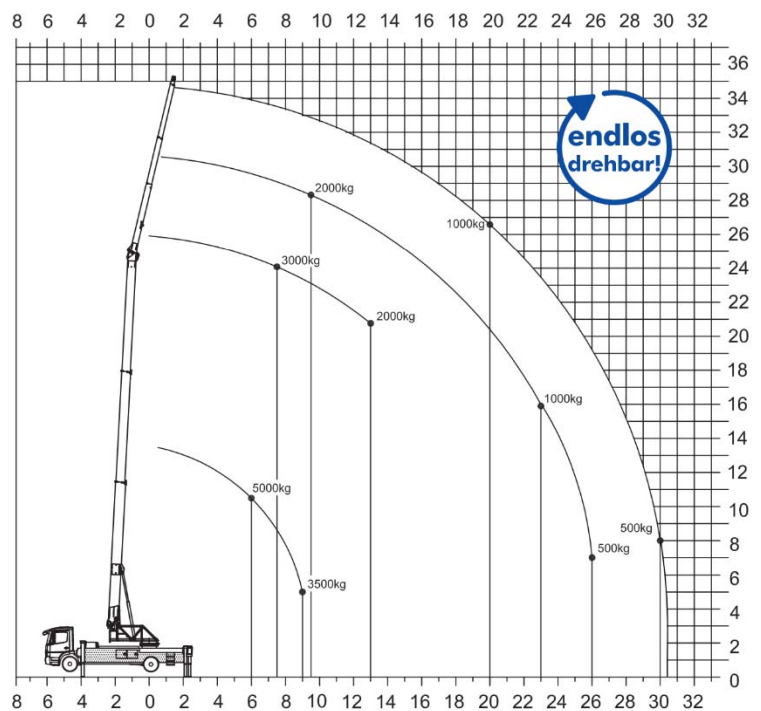

-Hakenlast Standard	3,0t
optional mit Umlenkrolle	5,0t
-Hakenhöhe	34,80m
-Ausfahrlänge	35,90m
-Stützbreite (min.)	3,35m
-Stützbreite (max.)	5,68m
-Windenzugkraft	3.000kg
-Ausleger (3.000kg)	4,81m
-Auszug 1 (2.000kg)	7,52m
-Auszug 2 (1.000kg)	10,66m
-LKW Gesamtgewicht	14,5t

Lastendiagramm

ihre Vorteile

- schnell einsatzbereit dank Aufbauautomatik mit Selbstnivellierung
- 3 Tonnen Seilwinde fix installiert
- grosse Reichweite mit vergleichsweise hohen Lasten
- sehr geringe Abstützbreite bei Vollabstützung von 5,70m
- geringes Fahrzeuggewicht von nur 14,5 Tonnen
- schneller An- und Abbau von Hubarbeitskorb (Arbeitshöhe bis 31m)
- Mithilfe von geschultem Personal (gut ausgebildete Zimmerleute)
- keine LSVA und faire Preise mit Partnerprogramm