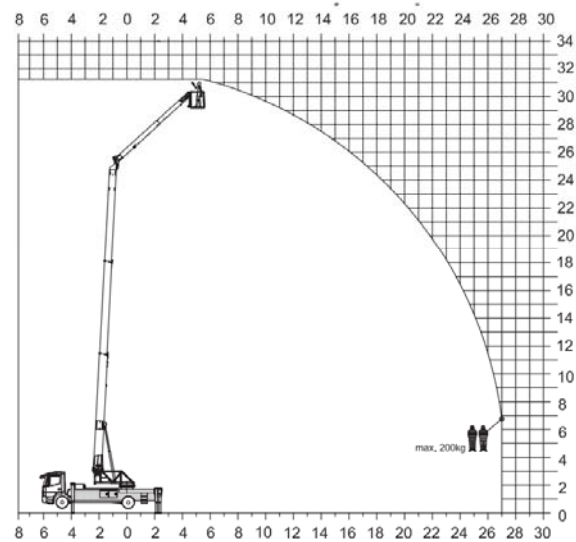

Bühnenbetrieb - Klappspitze 1x ausgezogen