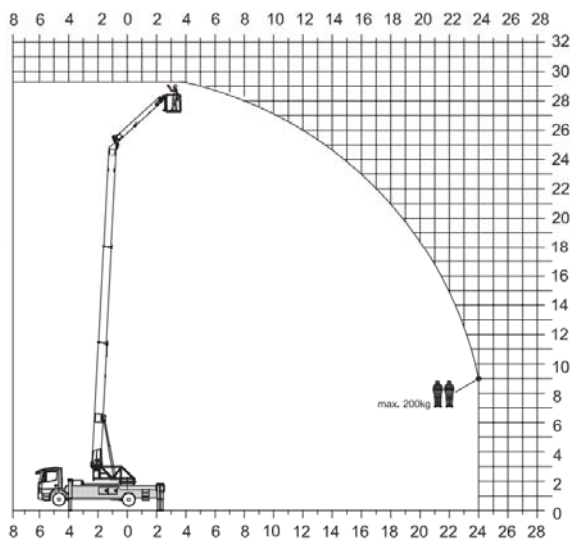

ihre Vorteile

- schnell einsatzbereit dank Aufbauautomatik mit Selbstnivellierung
- 3 Tonnen Seilwinde fix installiert
- grosse Reichweite mit vergleichsweise hohen Lasten
- sehr geringe Abstützbreite bei Vollabstützung von 5,70m
- geringes Fahrzeuggewicht von nur 14,5 Tonnen
- schneller An- und Abbau von Hubarbeitskorb (Arbeitshöhe bis 31m)
- Mithilfe von geschultem Personal (gut ausgebildete Zimmerleute)
- keine LSVA und faire Preise mit Partnerprogramm

Bühnenbetrieb