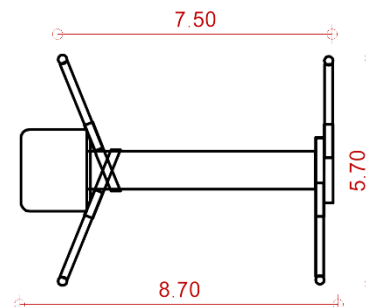

Lastendiagramm